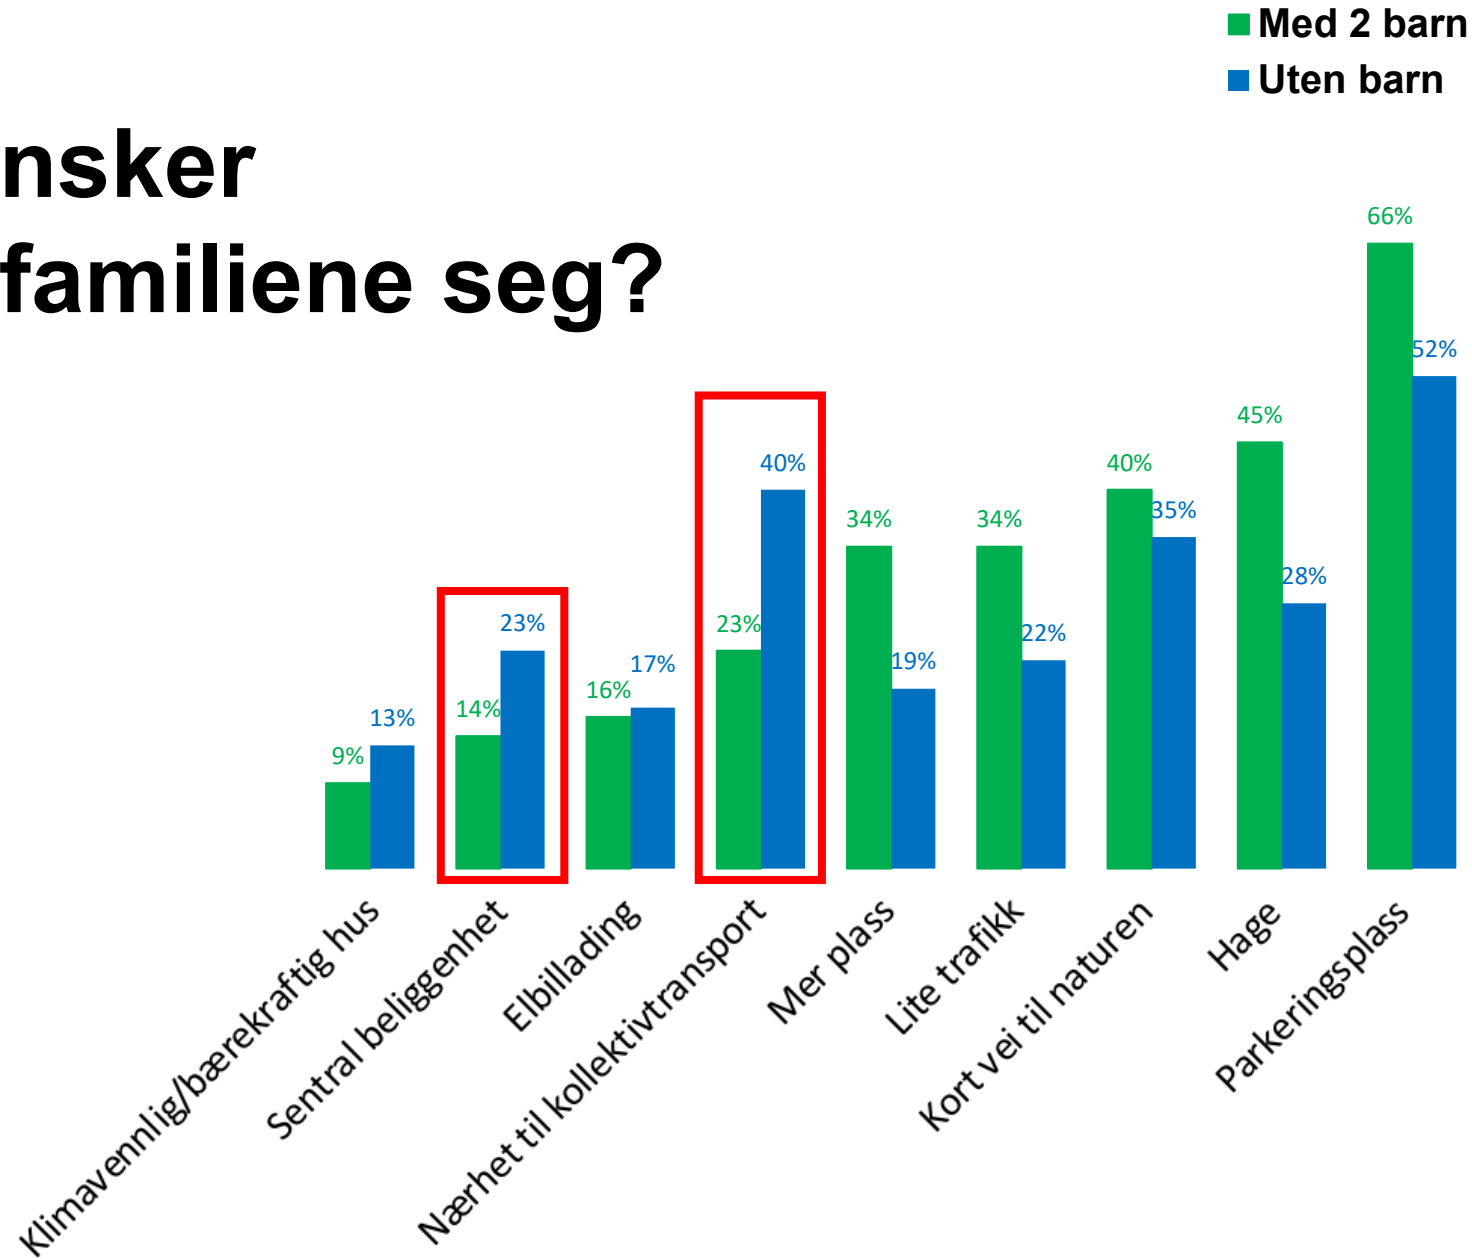

Boligbygging i distriktene

Kampen om barnefamiliene

*Karl Arne Jespersen,
Kjedeleder Mesterhus*

**Hva skjer når vi planlegger
distriktet som storby?**

Hva er distriktet?

Distriktet trenger barnefamilier

Visjon

Barna vår framtid

 Klepp kommune

Knutepunkt- tenkning

**Men med dagens
politikk får vi dette**

Så hva må vi gjøre?

Hva ønsker barnefamiliene seg?

Idealboligen

Småhusfallet

30%

Vi trenger fagfolkene

Tre tiltak

1

2

3

1

**Etablere småhus-
områder som
del av knutepunkt-
tenkningen (2.0)**