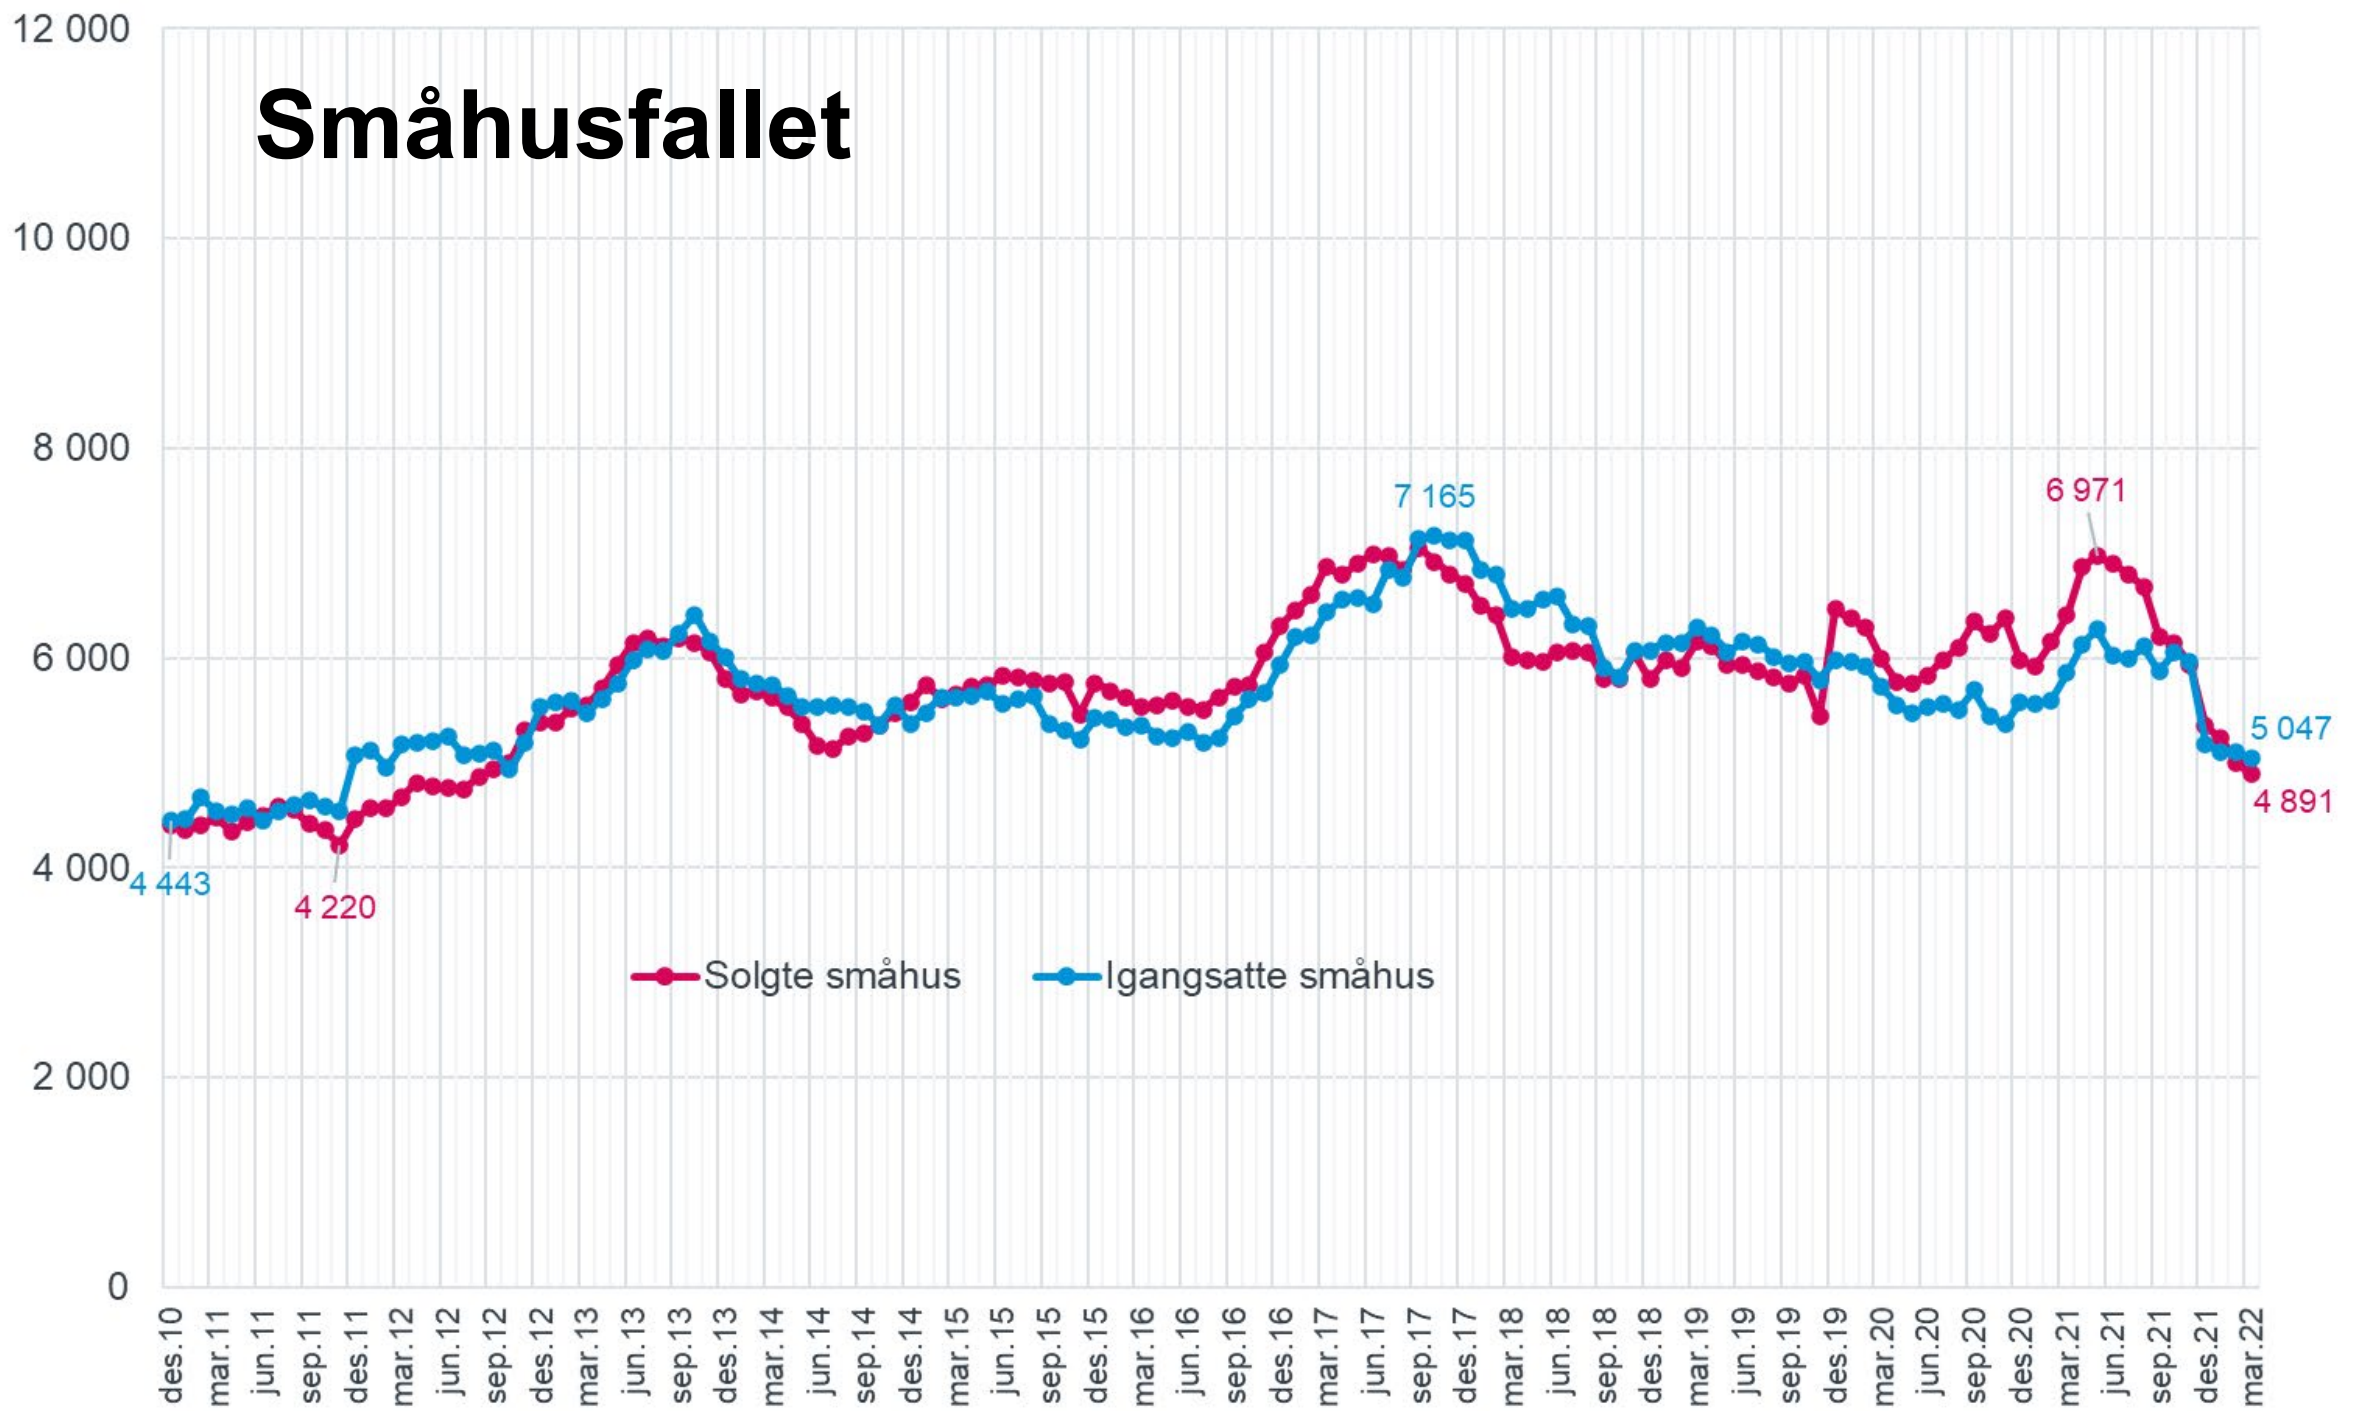

Barna vår framtid

 Klepp kommune

Knutepunkt- tenkning

**Men med dagens
politikk får vi dette**

Så hva må vi gjøre?

Hva ønsker barnefamiliene seg?

Idealboligen

Småhusfallet