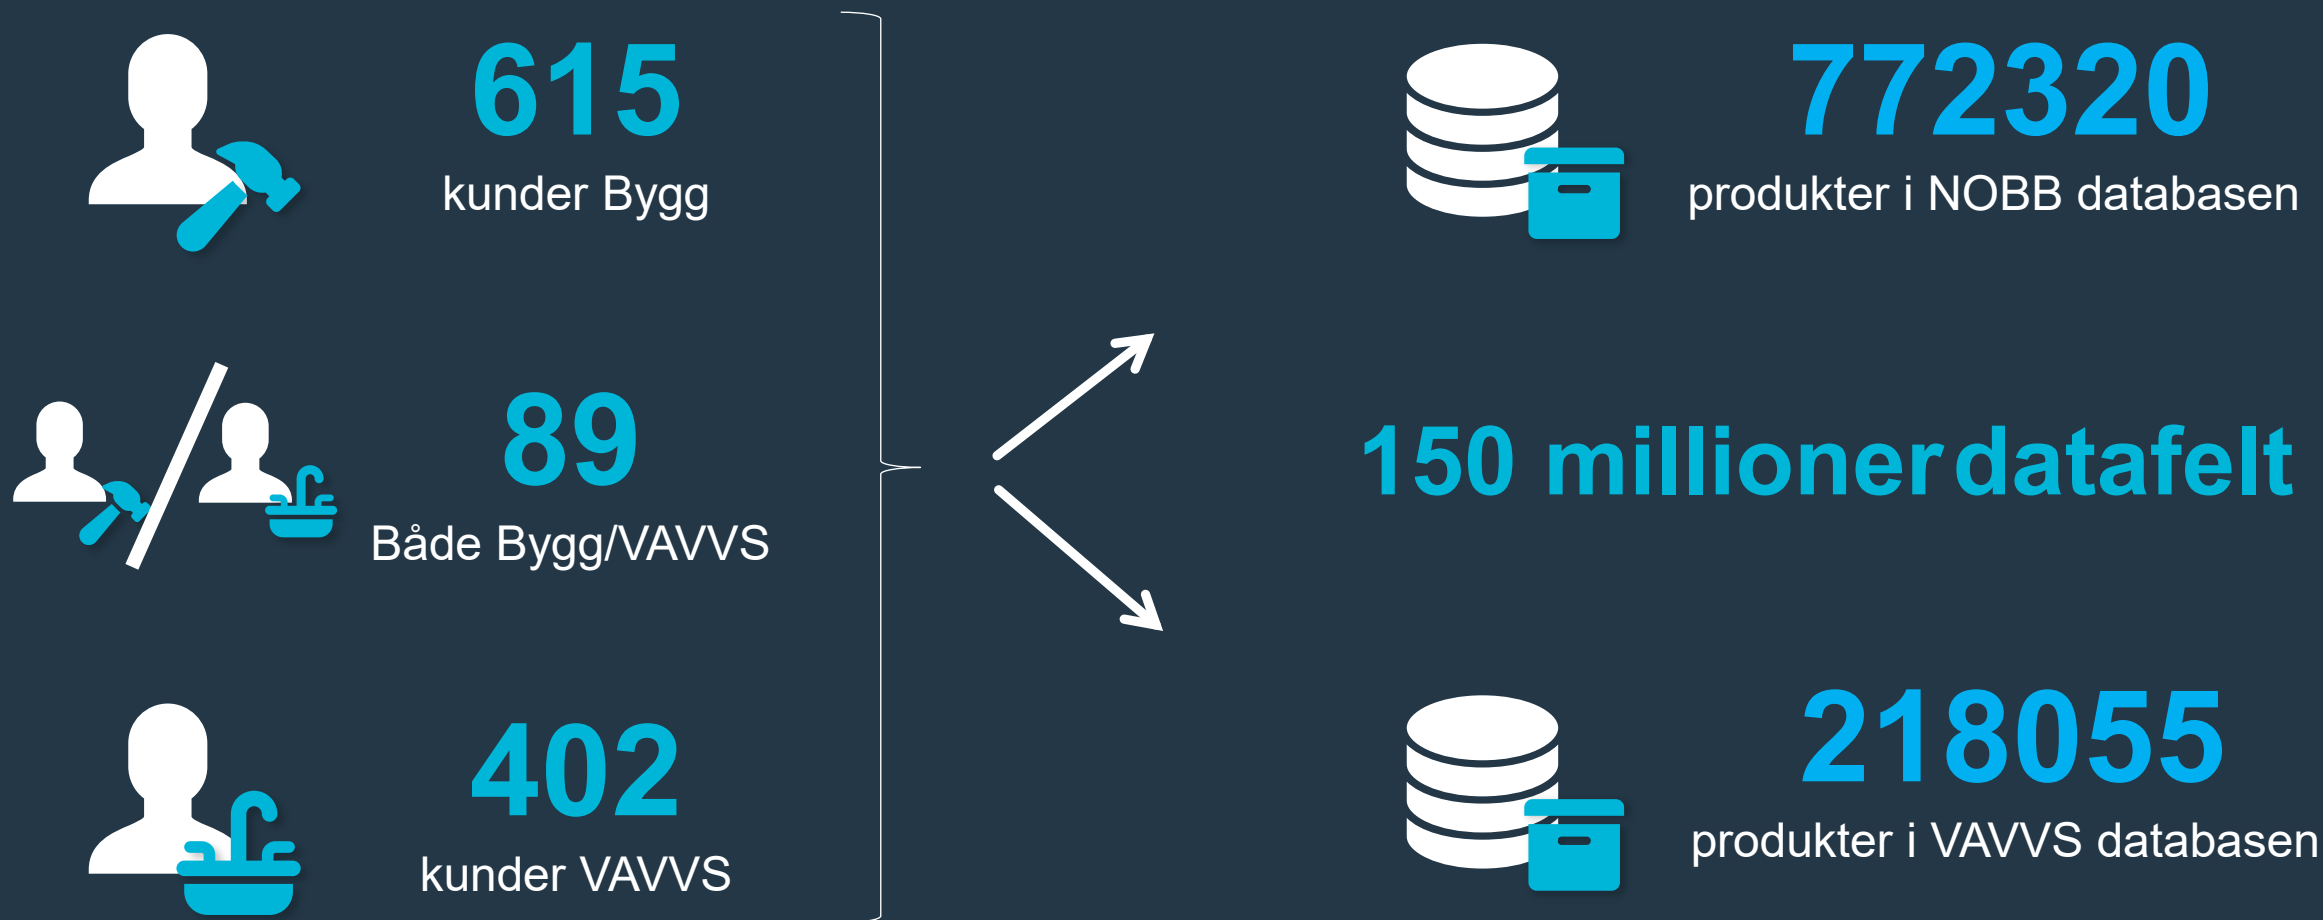

Produsenter i Bygg og VAVVS