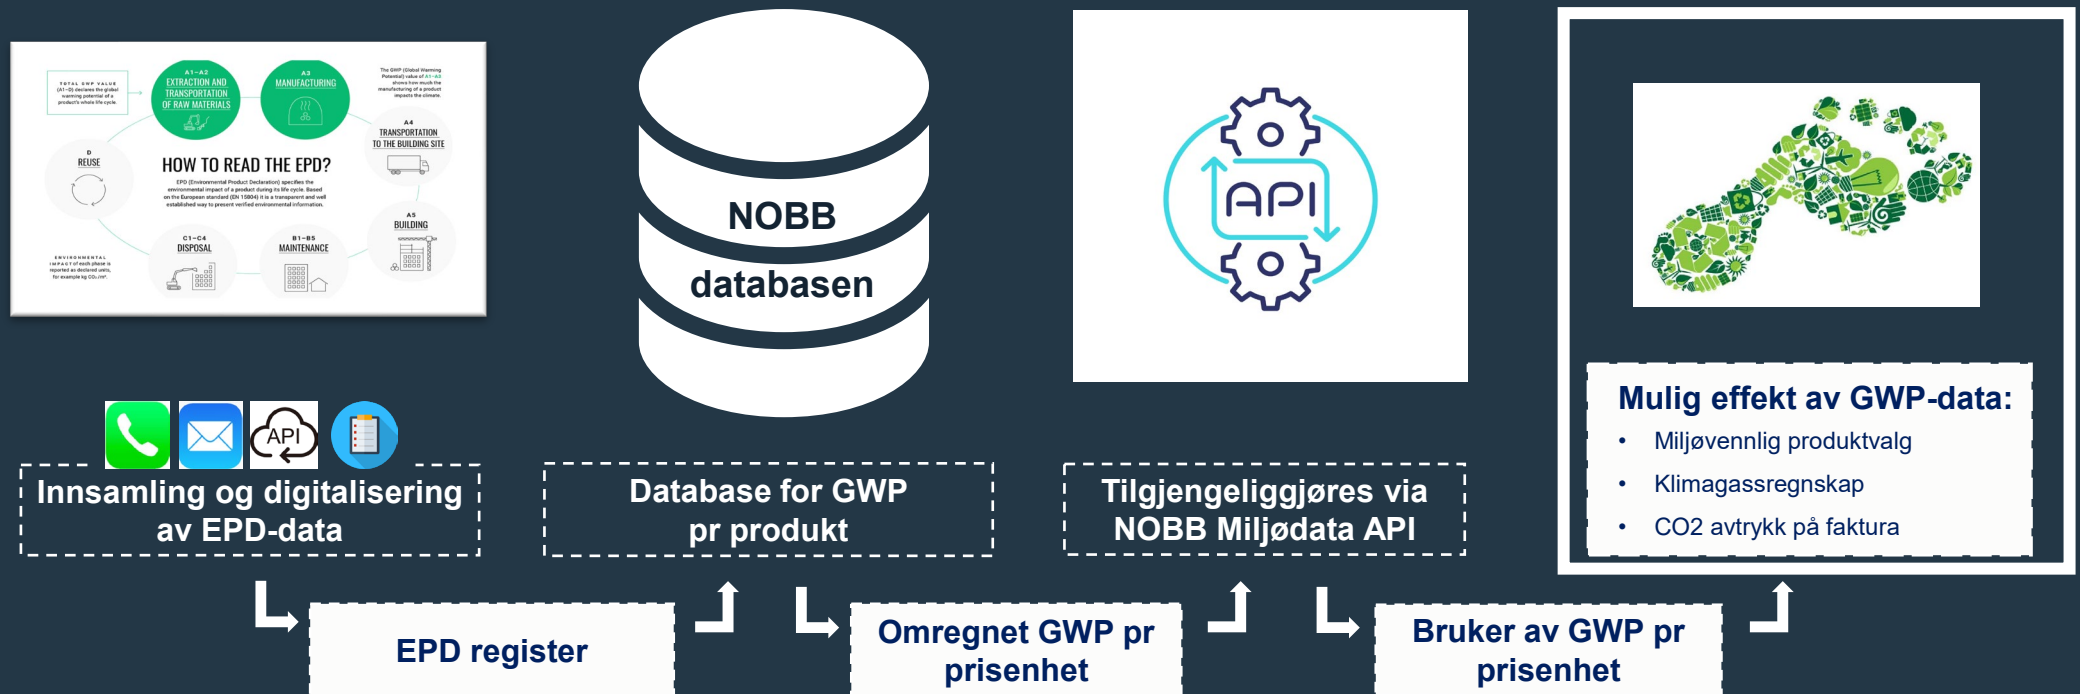

BYGGTJENESTE

Hvordan har vi møtt kravene til maskinlesbare miljødata fra næringen?

Bjørn Lindebrekke

Hva er NOBB?

Norsk Byggevar**base** = NOBB

Leverandør/
produsent

R
E
G
E
L
V
E
R
R
K

- Grunndata
- Pris
- Logistikk
- Markedsinformasjon
- Miljø data (EPD)
- Tekniske egenskaper

NOBB
databasene

Produsenter i Bygg og VAVVS

NOBB databasen som markedsplass

Proessen for å tilgjengeliggjøre NOBB Miljødata

Fremtidig prosess for å tilgjengeliggjøre NOBB Miljødata

Brukere av miljødata

NOBB - miljødata

⇌ SOLERA | in4mo

tørn

BUILDFLOW™

/OPTIMERA/
Montér

h holte®
- en del av EG

 Findable

E.A. Smith
ETABL 1869

Gjensidige