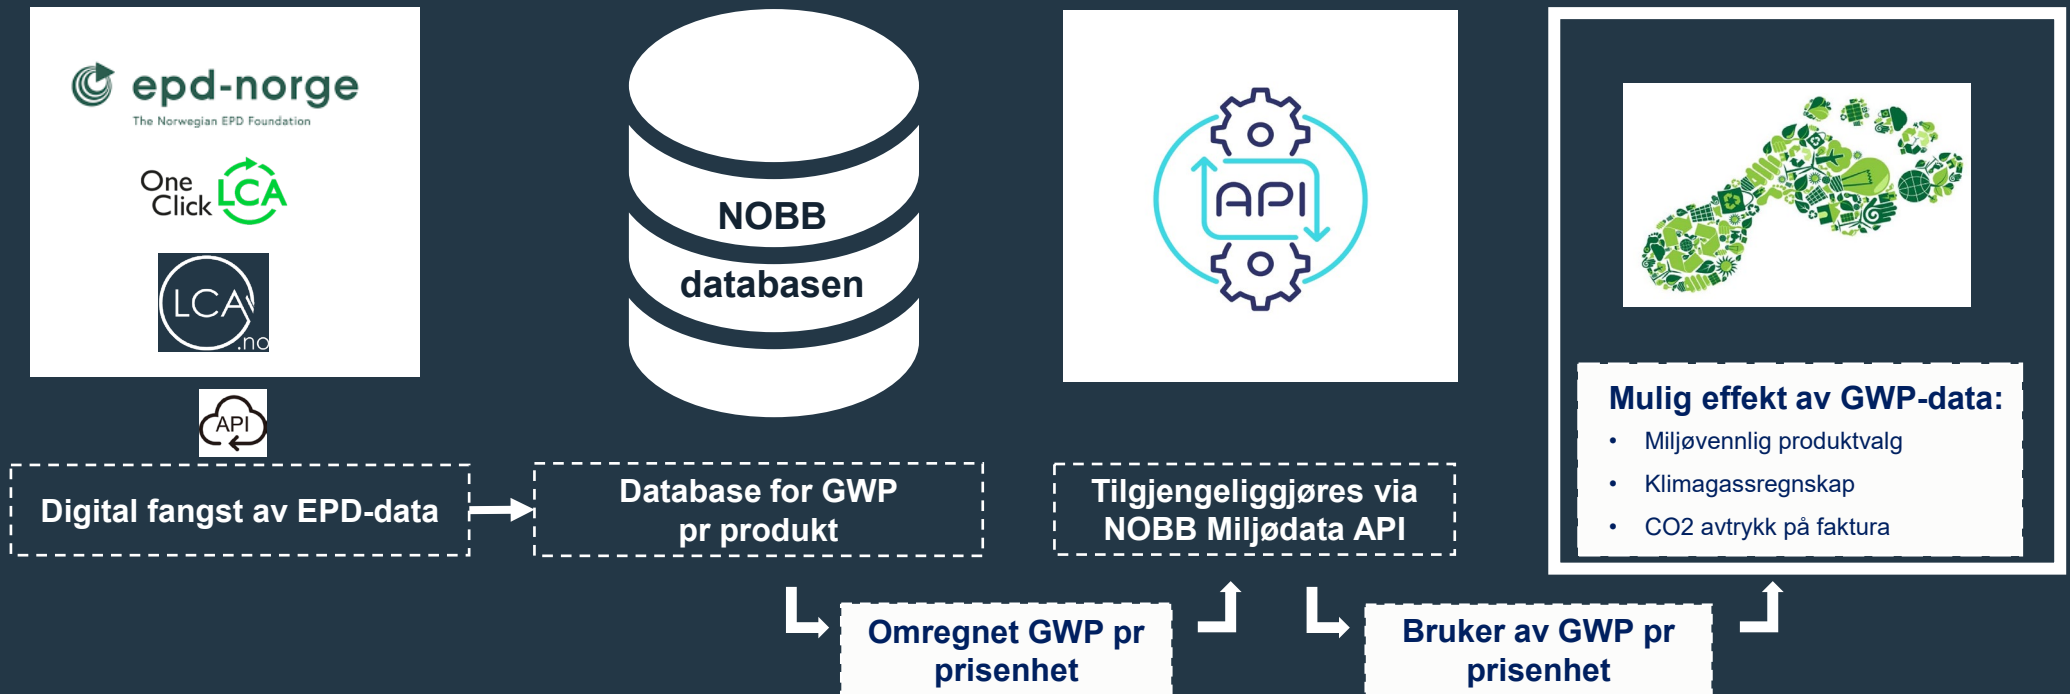

BYGGTJENESTE

Hvordan har vi møtt kravene til maskinlesbare miljødata fra næringen?

Bjørn Lindebrekke

Hva er NOBB?

Norsk Byggevar**base** = NOBB

Leverandør/
produsent

R
E
G
E
L
V
E
R
R
K

- Grunndata
- Pris
- Logistikk
- Markedsinformasjon
- Miljø data (EPD)
- Tekniske egenskaper

NOBB
databasene

Produsenter i Bygg og VAVVS

NOBB databasen som markedsplass

Proessen for å tilgjengeliggjøre NOBB Miljødata

Fremtidig prosess for å tilgjengeliggjøre NOBB Miljødata

Brukere av miljødata

NOBB - miljødata

⇌ SOLERA | in4mo

tørn

BUILDFLOW™

/OPTIMERA/
Montér

h holte®
- en del av EG

 Findable

E.A. Smith
ETABL 1869

Gjensidige