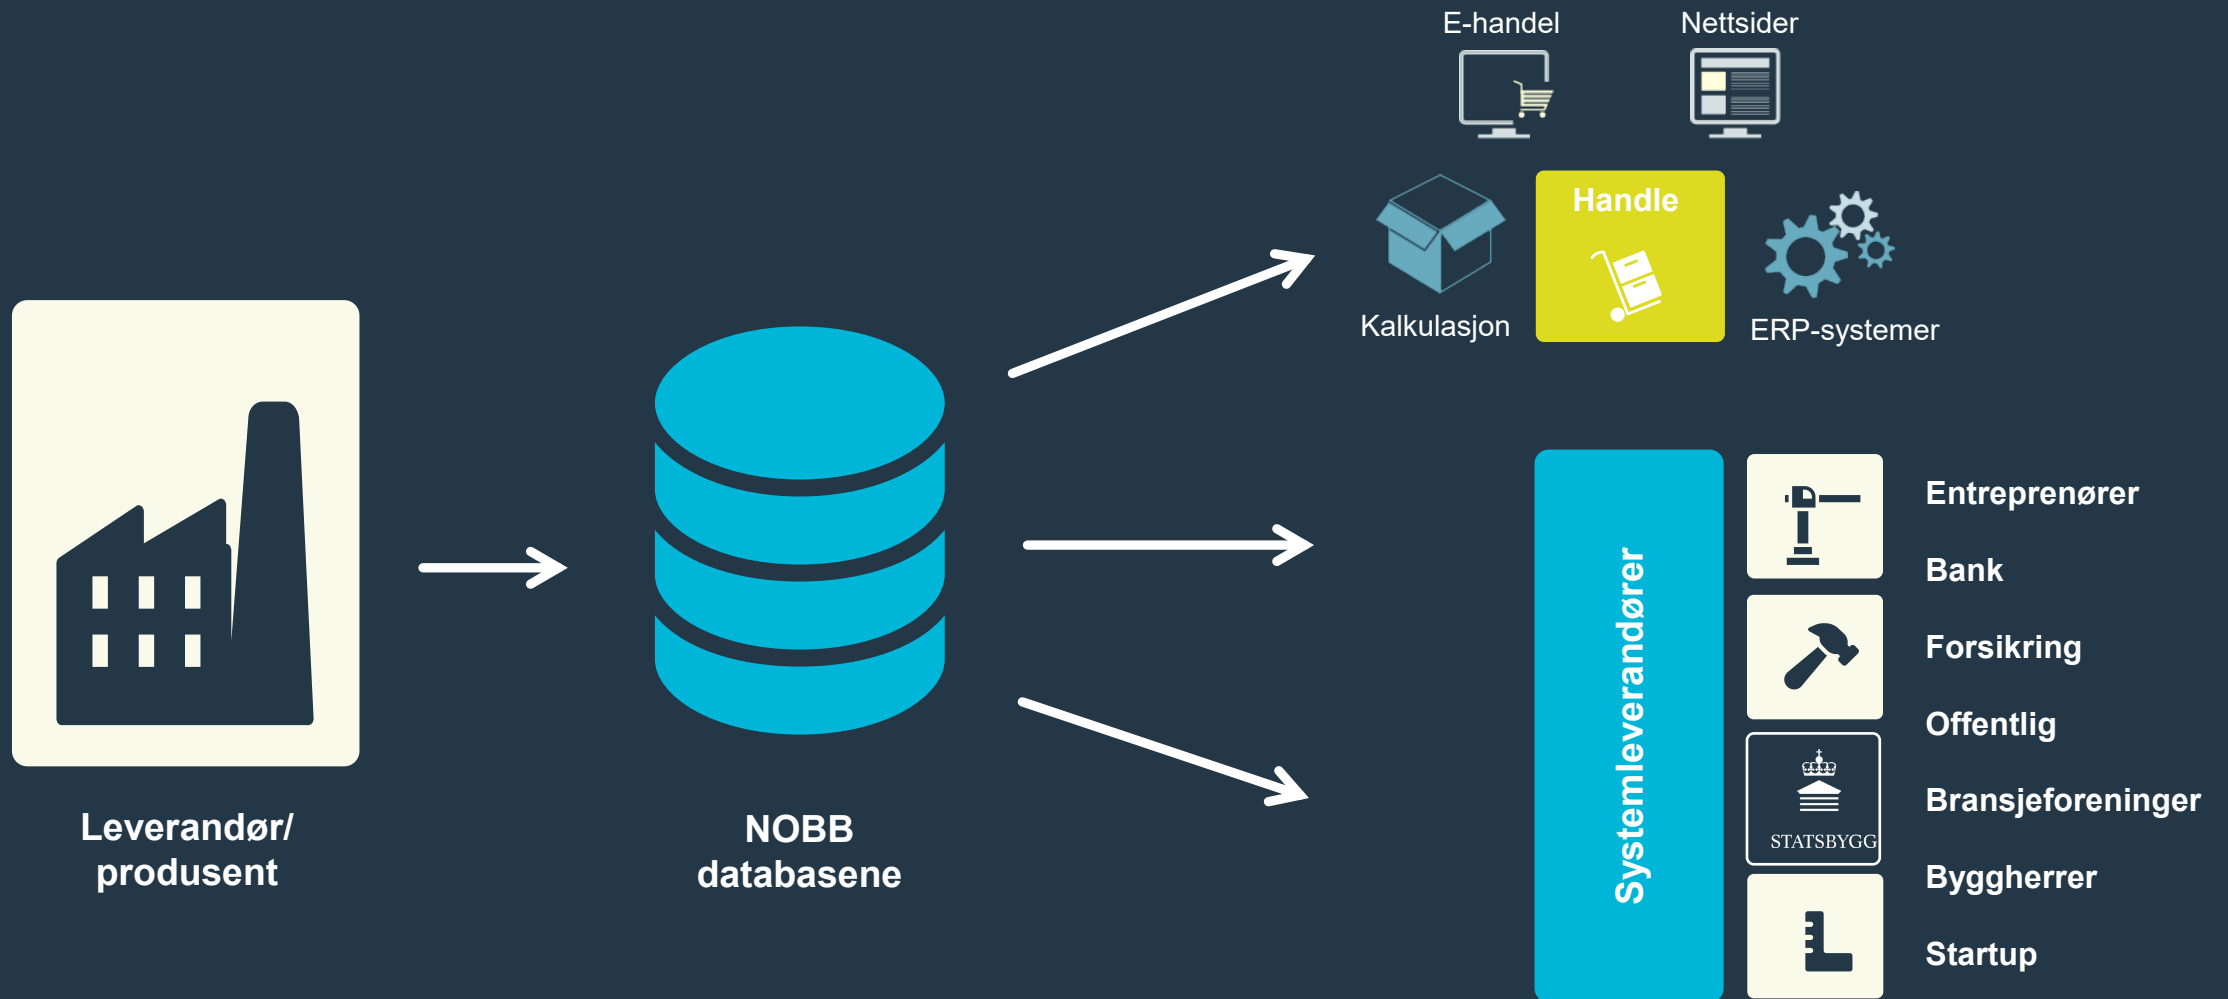

NOBB databasen som markedsplass